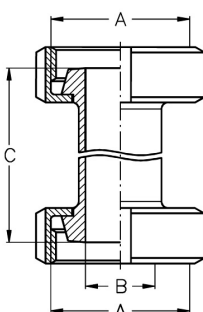

Intermediate piece KK

DN	A	B				AISI304		AISI316L-1.4404	
10	Rd 28x1/8"	10				432730	Enquiry	432830	Enquiry
15	Rd 34x1/8"	16				432731	Enquiry	432831	Enquiry
20	Rd 44x1/6"	20				432732	Enquiry	432832	Enquiry
25	Rd 52x1/6"	26				432733	Enquiry	432833	Enquiry
32	Rd 58x1/6"	32				432734	Enquiry	432834	Enquiry
40	Rd 65x1/6"	38				432735	Enquiry	432835	Enquiry
50	Rd 78x1/6"	50				432736	Enquiry	432836	Enquiry
65	Rd 95x1/6"	66				432737	Enquiry	432837	Enquiry
80	Rd 110x1/4"	81				432738	Enquiry	432838	Enquiry
100	Rd 130x1/4"	100				432739	Enquiry	432839	Enquiry
125	Rd 160x1/4"	125				432741	Enquiry	432841	Enquiry
150	Rd 190x1/4"	150				432742	Enquiry	432842	Enquiry

C on demand

LINNE MANN
Rohrverbindungen • Edelstahlarmaturen
Pipe connections • Stainless steel fittings

LINNE MANN GmbH • Heerweg 14 – 16
72070 Tübingen / Germany

Fon: +49 (0) 7071 97555-0
Fax: +49 (0) 7071 97555-10

E-Mail: info@linnemann-online.com
Internet: www.linnemann-online.com