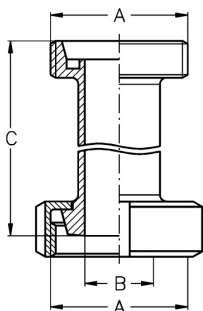

**Pipe components, Screwed pipe connection DIN 11851**
**Art.No**
**EUR**
**Art.No**
**EUR**
**Intermediate piece GG**

DN	A	B				AISI304		AISI316L-1.4404	
10	Rd 28x1/8"	10				430930	Enquiry	431030	Enquiry
15	Rd 34x1/8"	16				430931	Enquiry	431031	Enquiry
20	Rd 44x1/6"	20				430932	Enquiry	431032	Enquiry
25	Rd 52x1/6"	26				430933	Enquiry	431033	Enquiry
32	Rd 58x1/6"	32				430934	Enquiry	431034	Enquiry
40	Rd 65x1/6"	38				430935	Enquiry	431035	Enquiry
50	Rd 78x1/6"	50				430936	Enquiry	431036	Enquiry
65	Rd 95x1/6"	66				430937	Enquiry	431037	Enquiry
80	Rd 110x1/4"	81				430938	Enquiry	431038	Enquiry
100	Rd 130x1/4"	100				430939	Enquiry	431039	Enquiry
125	Rd 160x1/4"	125				430941	Enquiry	431041	Enquiry
150	Rd 190x1/4"	150				430942	Enquiry	431042	Enquiry
200	Rd 240x1/4"	200				430944	Enquiry	431044	Enquiry

**C on demand**
**Intermediate piece GK**

DN	A	B				AISI304		AISI316L-1.4404	
10	Rd 28x1/8"	10				432130	Enquiry	432230	Enquiry
15	Rd 34x1/8"	16				432131	Enquiry	432231	Enquiry
20	Rd 44x1/6"	20				432132	Enquiry	432232	Enquiry
25	Rd 52x1/6"	26				432133	Enquiry	432233	Enquiry
32	Rd 58x1/6"	32				432134	Enquiry	432234	Enquiry
40	Rd 65x1/6"	38				432135	Enquiry	432235	Enquiry
50	Rd 78x1/6"	50				432136	Enquiry	432236	Enquiry
65	Rd 95x1/6"	66				432137	Enquiry	432237	Enquiry
80	Rd 110x1/4"	81				432138	Enquiry	432238	Enquiry
100	Rd 130x1/4"	100				432139	Enquiry	432239	Enquiry
125	Rd 160x1/4"	125				432141	Enquiry	432241	Enquiry
150	Rd 190x1/4"	150				432142	Enquiry	432242	Enquiry
200	Rd 240x1/4"	200				432144	Enquiry	432244	Enquiry